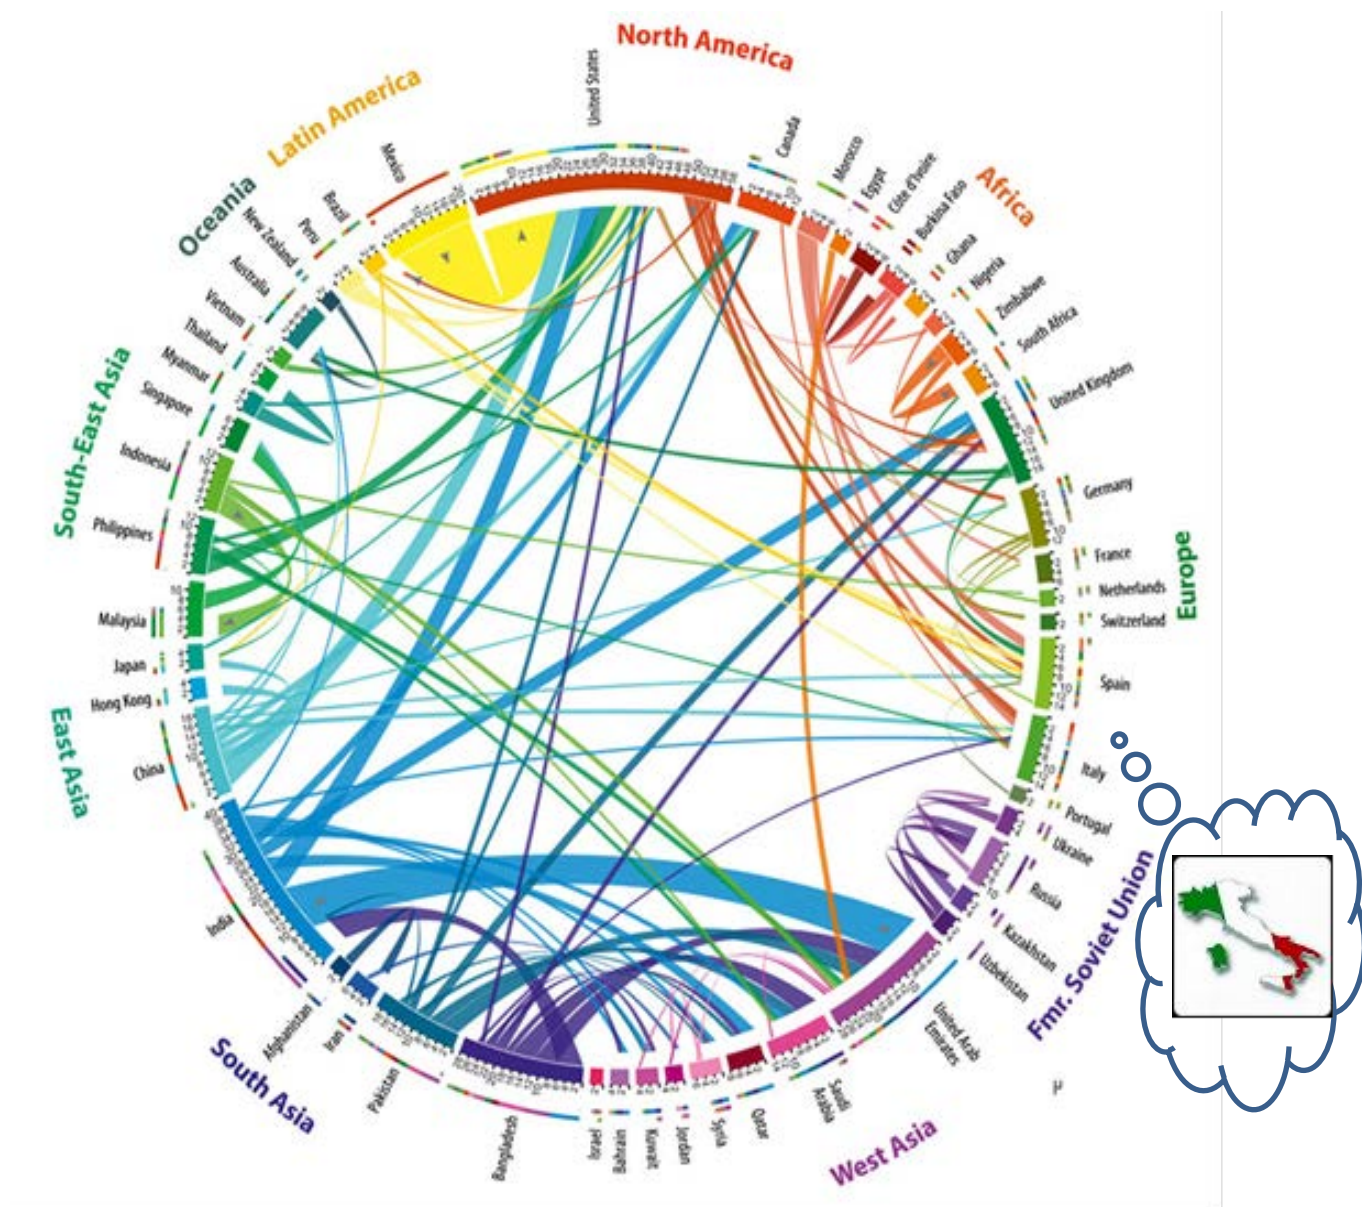

UNIVERSITÀ DI BOLOGNA – SEDE DI FORLÌ
DIPARTIMENTO DI INTERPRETAZIONE E TRADUZIONE

Italia - Paese di migrazioni

mercoledì 24 giugno 2015

Campus universitario di Forlì, viale Corridoni 20

TEACHING HUB – AULA 10

ore 9.00-14.00

Con servizio di interpretazione simultanea e consecutiva multilingue offerto
dagli studenti finalisti del Corso di Laurea Magistrale in Interpretazione